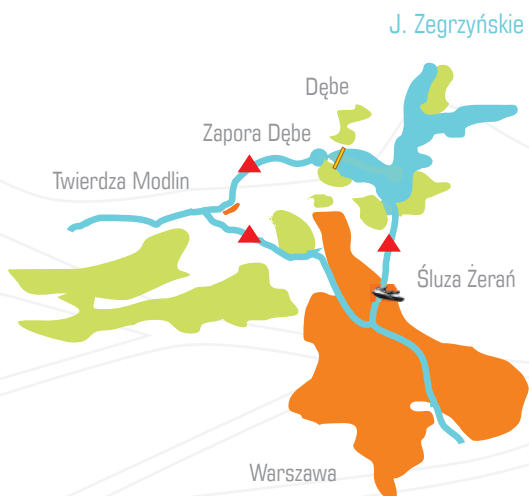

## Rejs Pętla Zegrzyńska

(Zegrze - Warszawa - Modlin - Zegrze) / 1 dzień - 100 km

Poziom trudności:

Całodniowa wyprawa rozpoczynająca się nad Jeziorem Zegrzyńskim w dowolnie wybranym miejscu. Najpierw płyniemy Kanałem Królewskim do Śluzy Żerań, a następnie Wisłą ruszamy w stronę Modlina, gdzie będziemy mogli podziwiać od strony wody budowlę Starego Spichlerza stojącą na cyplu ujęcia Bugo-Narwi do Wisły oraz Twierdzę Modlin. W restauracji położonej w starych murach twierdzy będzie czekał na nas lunch. Po posiłku udamy się w górę Narwi. Wpływając w ujście rzeki Wkra odkryjemy, że woda jest tak czysta, że doskonale widać pływające ławice ryb. Na zakończenie rejsu zwiedzamy tamę i elektrownię wodną w Dębem. Wyprawa odbywa się na skuterach wodnych firmy Yamaha i łodziach motorowych typu RIB\*.

Grupę prowadzą skutery zabezpieczające z instruktorami. Zaplecze techniczne stanowią ekipy w samochodach terenowych, będące w stałym kontakcie z uczestnikami rejsu, dbając o zaopatrzenie i serwis.

\*) w zależności od stanu wody w Wiśle

### PROGRAM REJSU:

- 10.00 - szkolenie uczestników rejsu - nauka pływania na skuterach wodnych i zapoznanie z ogólnymi zasadami bezpieczeństwa,
- 11.00 - start z Jeziora Zegrzyńskiego,
- 12.30 - Śluza Żerań,
- 14.30 - lunch w Twierdzy Modlin,
- 16.30 - zwiedzanie zapory w Dębem,
- 17.30 - zakończenie.

### Podobne Rejsy:

- Rejs Zegrze – Putusk – Zegrze (1 dzień)
- Rejs Zegrze – Koziol (1 dzień + nocleg)
- Rejs Zegrze – Różan – Zegrze (1 dzień)

*Delta Jezrzyńska*